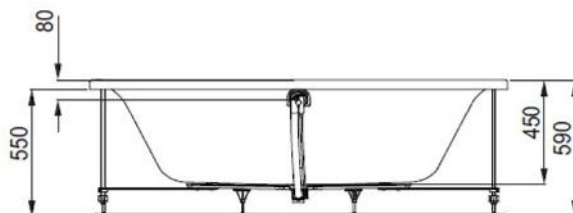

# IDEAL STANDARD AIDA BATH PLAIN WHITE

IDEAL STANDARD AIDA BATH PLAIN WHITE

	A	B	C	D	E
K 2317 ..	1800	800	60	960	300
K 2318..	1800	800	60	960	300
K 2319 ..	1900	900	75	1060	400
K 2320..	1900	900	75	1060	400