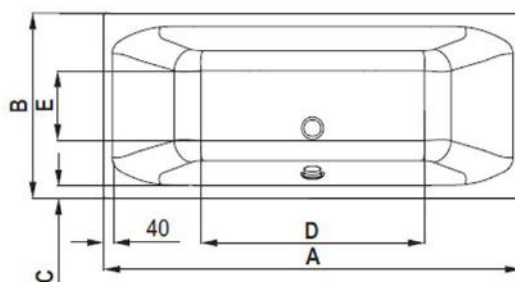

# IDEAL STANDARD AIDA BATH PLAIN WHITE

IDEAL STANDARD AIDA BATH PLAIN WHITE

	A	B	C	D	E
K 2317 ..	1800	800	60	960	300
K 2318..	1800	800	60	960	300
K 2319 ..	1900	900	75	1060	400
K 2320..	1900	900	75	1060	400